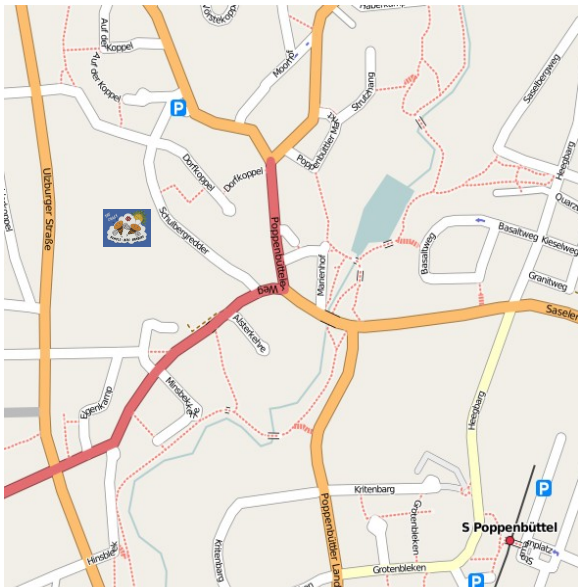

## Tanzort der Crazy Bumble Bees:

22399 Hamburg (Poppenbüttel), Schulbergredder 21 (in der Gesamtschule Poppenbüttel)

Diesen Karten sind ein legaler inframe von [www.openstreetmap.org](http://www.openstreetmap.org)

#### - von der A7 aus:

Abfahrt Schnelsen Nord, dann Ring 3 → Fuhlsbüttel, Langenhorn, Poppenbüttel, Ihr kommt dann über den Poppenbüttler Weg.

#### - von der A1 aus:

Abfahrt Stapelfeld, B435 → Rahlstedt, hinter Aral-Tankstelle 2. Ampel rechts in den Höltigbaum, nach der B75 halbrechts in die Berner Str., weiter bis Berner Heerweg, dann halbrechts Karlshöher Weg, Beim Farenland, Meiendorfer Mühlenweg, Berner Weg, Stadbahnstr., weiter Ring 3, halbrechts in Saseler Damm.

#### - vom Zentrum aus:

B 434 bis zur Kreuzung Saseler Chaussee / Stadbahnstr. vor der Shell-Tankstelle links über die Stadbahnstr. Ring 3, halbrechts in Saseler Damm