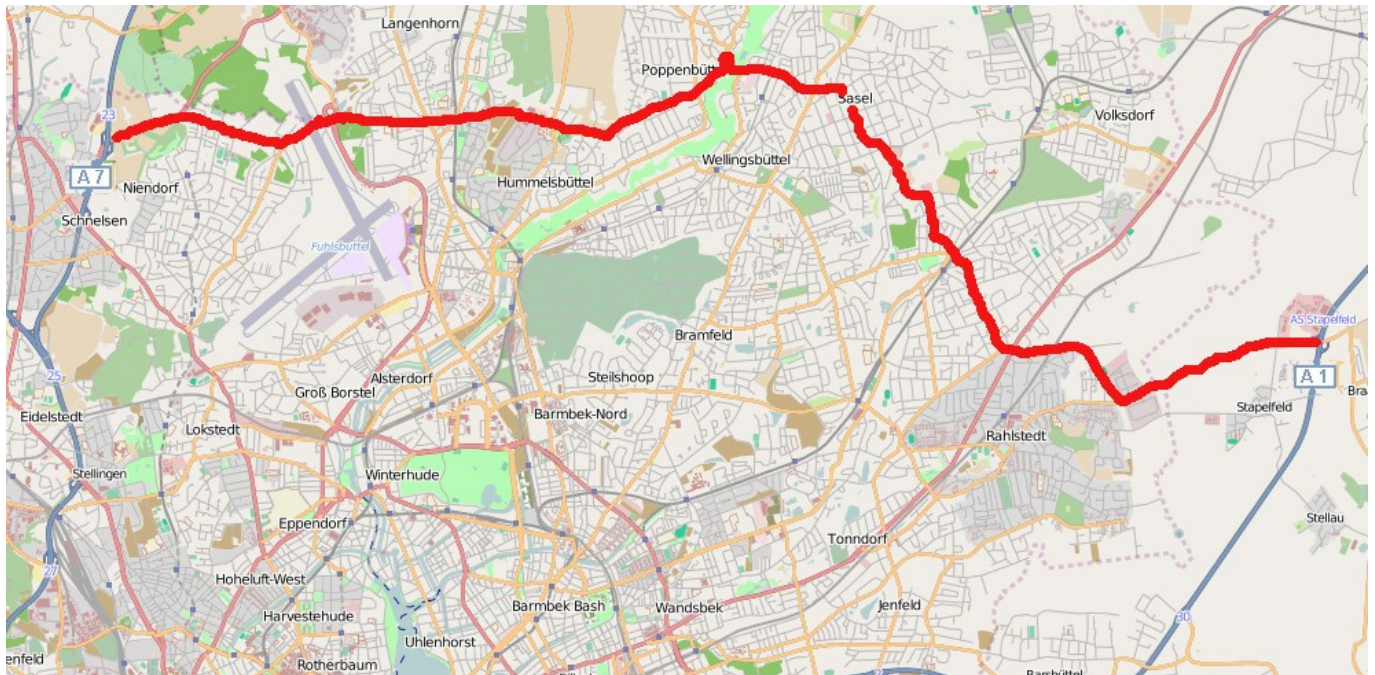

## Tanzort der Crazy Bumble Bees:

22399 Hamburg (Poppenbüttel), Schulbergredder 21 (in der Gesamtschule Poppenbüttel)

Diesen Karten sind ein legaler inframe von [www.openstreetmap.org](http://www.openstreetmap.org)

#### - von der A7 aus:

Abfahrt Schnelsen Nord, dann Ring 3 → Fuhlsbüttel, Langenhorn, Poppenbüttel, Ihr kommt dann über den Poppenbüttler Weg.

#### - von der A1 aus:

Abfahrt Stapelfeld, B435 → Rahlstedt, hinter Aral-Tankstelle 2. Ampel rechts in den Höltigbaum, nach der B75 halbrechts in die Berner Str., weiter bis Berner Heerweg, dann halbrechts Karlshöher Weg, Beim Farenland, Meiendorfer Mühlenweg, Berner Weg, Stadbahnstr., weiter Ring 3, halbrechts in Saseler Damm.

#### - vom Zentrum aus:

B 434 bis zur Kreuzung Saseler Chaussee / Stadbahnstr. vor der Shell-Tankstelle links über die Stadbahnstr. Ring 3, halbrechts in Saseler Damm